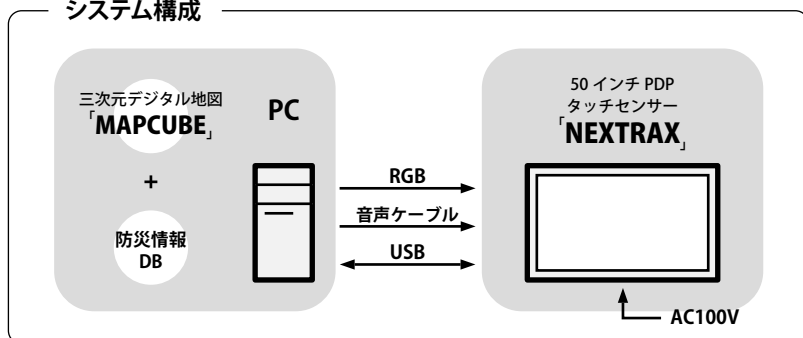

「地域危険度マップ」「浸水ハザードマップ」の2種類のコンテンツを選んで表示させることができます。住所検索機能を備え地震や浸水危険度を色分け表示するほか、過去の浸水被害の写真も表示します。タッチパネルになっているので子供からお年寄りまで幅広い年齢の方々に画面に軽く触れるだけで簡単に親しみながら防災情報を得ていただくことができ好評を得ています。

●「地域危険度マップ」コンテンツ画面

●「浸水ハザードマップ」コンテンツ画面

導入ポイント

- ◎親しみながら楽しく防災情報を得ることができる
- ◎タッチパネルを採用したので画面に触るだけで操作が簡単
- ◎表示地域エリアを番地まで細かく絞り込み検索が可能

提供ソリューション

NEXTRAX™

システム構成

●クライアント	品川区
●導入場所	東京都品川区広町2-1-36 庁舎内防災センター2階 品川シアター URL: http://www.city.shinagawa.tokyo.jp/saigai/13.html 開館時間: 平日9:00~17:00 休館日: 土曜日、日曜日、祝日、年末年始 (TEL.03-5742-6696 品川区区民生活事業部防災課)
●導入年月	2006年1月
●ソリューション	防災ハザードマップを三次元デジタル地図上で表現し操作が簡単なタッチ式ディスプレイに表示
●ハードウェア	NEXTRAX50型×1台